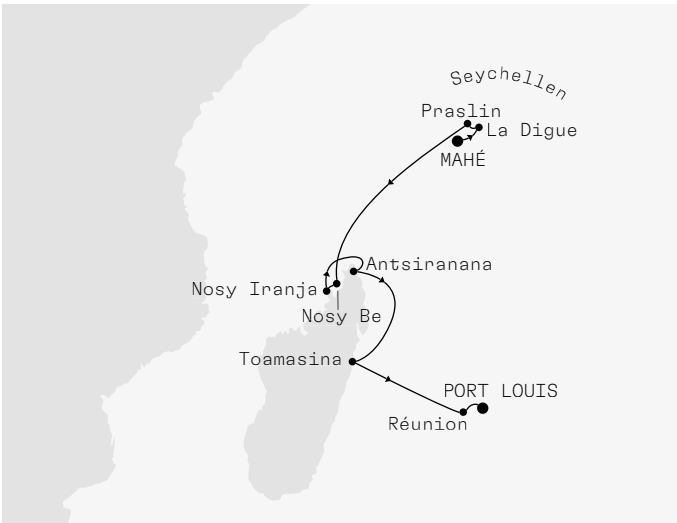

## REISEERLEBNIS

Wenn die EUROPA von den Kanaren aus Kurs auf Kapstadt nimmt, rückt der Alltag schnell in weite Ferne. Genießen Sie elf entspannte Seetage lang die vielen Möglichkeiten dieses außergewöhnlichen Schiffes – und die Freiheit, einmal ganz den eigenen Wünschen zu folgen.

# ADVENTSZEIT IM PARADIES.

VON VICTORIA (SEYCHELLEN)  
NACH MAURITIUS  
07.12. – 20.12.2025, 13 Tage  
MS EUROPA, Reise EUR2583

★ Sichern Sie sich jetzt den  
limitierten SILBER-Tarif

**pro Person ab € 6.490**  
Seereise (Doppelbelegung, SILBER-Tarif)

## REISEERLEBNIS

Genießen Sie den Dezember von seinen Sonnenseiten: Die Seychellen laden mit Traumstränden zum Relaxen ein, und das ursprüngliche Madagaskar zeigt seine Naturschönheiten in allen Facetten.