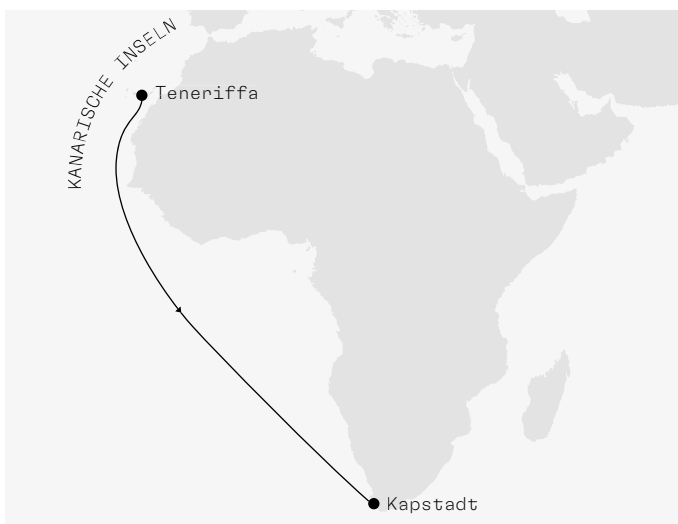

# LUXURIÖSE AUSZEIT VOM HERBST.

VON TENERIFFA NACH KAPSTADT  
09.11. – 21.11.2025, 12 Tage  
MS EUROPA, Reise EUR2581

★ Sichern Sie sich jetzt den  
limitierten SILBER-Tarif

**pro Person ab € 3.790**  
Seereise (Doppelbelegung, SILBER-Tarif)

## REISEERLEBNIS

Wenn die EUROPA von den Kanaren aus Kurs auf Kapstadt nimmt, rückt der Alltag schnell in weite Ferne. Genießen Sie elf entspannte Seetage lang die vielen Möglichkeiten dieses außergewöhnlichen Schiffes – und die Freiheit, einmal ganz den eigenen Wünschen zu folgen.

# AFRIKA: WILDNIS, WÜSTE UND SAFARI.

VON KAPSTADT  
NACH VICTORIA (SEYCHELLEN)  
21.11. – 07.12.2025, 16 Tage  
MS EUROPA, Reise EUR2582

☆ Sichern Sie sich jetzt den limitierten SILBER-Tarif

**pro Person ab € 7.290**  
Seereise (Doppelbelegung, SILBER-Tarif)

# ADVENTSZEIT IM PARADIES.

VON VICTORIA (SEYCHELLEN)  
NACH MAURITIUS  
07.12. – 20.12.2025, 13 Tage  
MS EUROPA, Reise EUR2583

★ Sichern Sie sich jetzt den  
limitierten SILBER-Tarif

**pro Person ab € 6.490**  
Seereise (Doppelbelegung, SILBER-Tarif)