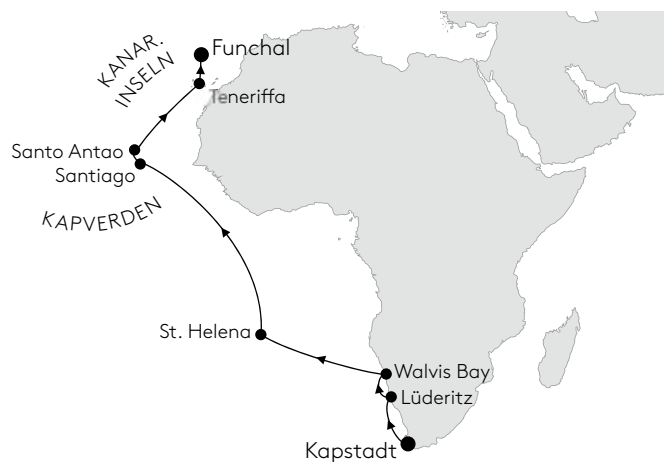

Teneriffa

IHR EXKLUSIVES GEBURTSTAGSSPECIAL

Sie feiern Ihren Geburtstag im Dezember? Dann dürfen Sie sich bei Buchung der Reise EUR2505 auf ein ganz besonderes Geschenk freuen. Entlang Afrikas Westküste wartet das Abenteuer, und Seetage bieten ausgiebig Zeit, um die Ruhe des Atlantiks zu genießen. Erleben Sie Wüstenwelten und wilde Lebensräume, abgelegene Inselstaaten mit spannender Geschichte und farbenfrohe Natur.

VON KAPSTADT NACH FUNCHAL

14.03. – 04.04.2025 21 TAGE NR. EUR2505

REISEVERLAUF

TAG	HAFEN	AN	AB
Do 13.03.	Anreise** Linienflug Deutschland – Kapstadt		
Fr 14.03.	Transfer zur Einschiffung Kapstadt/Südafrika Übernachtung an Bord		
Sa 15.03.	Kapstadt/Südafrika		18.00
So 16.03.	Entspannung auf See		
Mo 17.03.	Lüderitz/Namibia	06.00	14.00
Di 18.03.	Walvis Bay/Namibia	12.00	
Mi 19.03.	Walvis Bay/Namibia		19.00
Do 20.03.	Entspannung auf See		
Fr 21.03.			
Sa 22.03.			
So 23.03.	Jamestown***/St. Helena/ Großbritannien ↴	08.00	18.00
Mo 24.03.	Entspannung auf See		
Di 25.03.			
Mi 26.03.			
Do 27.03.			
Fr 28.03.	Praia/Santiago/Kapverden		
Sa 29.03.		08.00	19.00
So 30.03.		08.00	19.00
Mo 31.03.	Entspannung auf See		
Di 01.04.			
Mi 02.04.	Santa Cruz de Tenerife/Teneriffa/ Kanar. Inseln/Spainien	08.00	24.00
Do 03.04.	Entspannung auf See		
Fr 04.04.	Funchal/Madeira/Portugal Transfer zum Linienflug nach Deutschland	05.00	